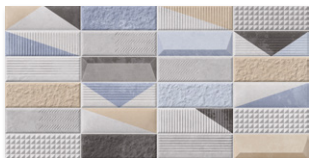

SEMI-GRÊS 45X90 RETIFICADO

100% RESISTENTE
A MANCHA D'ÁGUA

CERÂMICA HD
CERÁMICAS HD
CERÂMICA HD

Grupo de absorção "Bila" de 3% a 6%.

MARMO

Acetinado | Liso | PEI 4 | 03 Faces

MARRAKESH MIX

Acetinado | Relevo | Parede | 04 Faces
Efeito Carving

ÔNIX PLUS

Acetinado | Relevo | Parede | 01 Face

OXFORD PLUS

Brilho | Relevo | Parede | 03 Faces

PARADISE BLUE

Acetinado | Liso | Parede | 06 Faces
Efeito Carving

PERLATO PLUS

Brilho | Relevo | Parede | 03 Faces