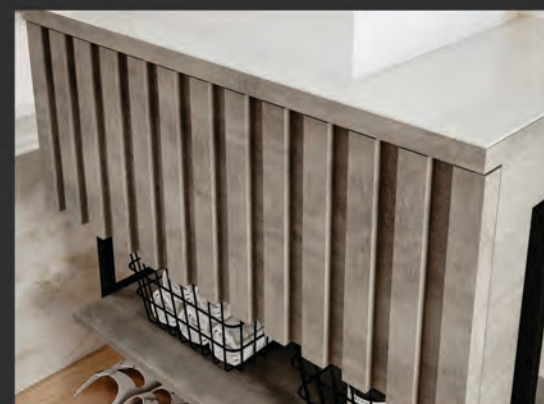

Porta com detalhe ripado.